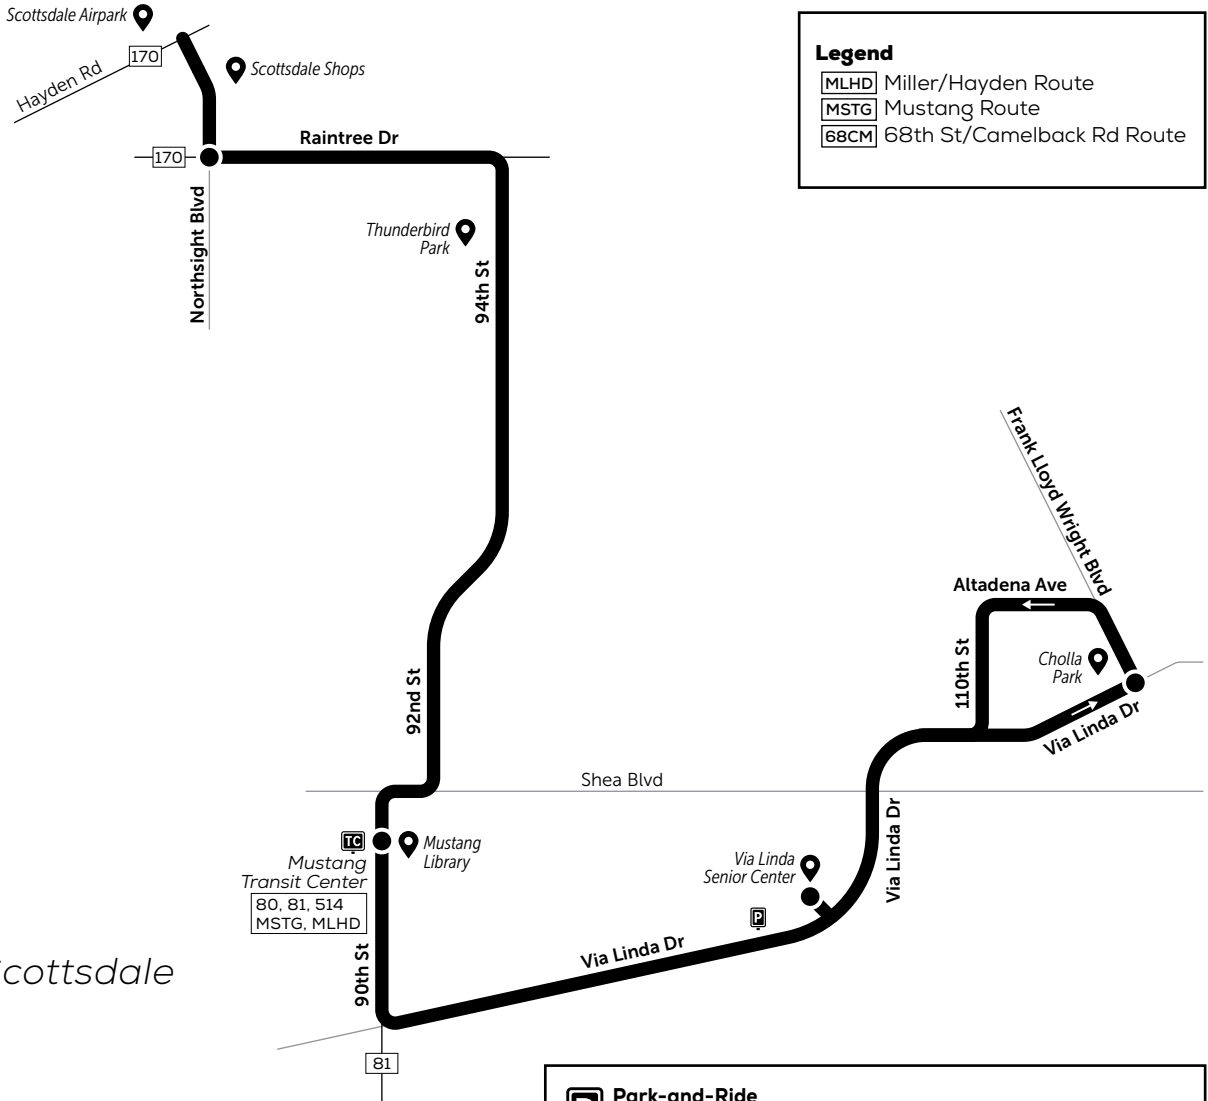

Scottsdale – Mustang (MSTG)

Free Route!
iServicio Gratuito!

Legend

- MLHD Miller/Hayden Route
- MSTG Mustang Route
- 68CM 68th St/Camelback Rd Route

P **Park-and-Ride**
Scottsdale Ranch Park, north side of Via Linda at 104th St
Scottsdale Ranch Park, esquina norte de 104th St y Via Linda

NOTICE:
Operates weekdays from 5:51 a.m. to 7:06 p.m. (except New Year's Day, Memorial Day, Independence Day, Labor Day, Thanksgiving and Christmas).

AVISO:
Opera entre semana de 5:51 a.m. a 7:06 p.m. (excepto en: Día de Año Nuevo, Día de la Conmemoración de los Caídos, 4 de Julio, Día del Trabajo, Día de Acción de Gracias y Navidad).