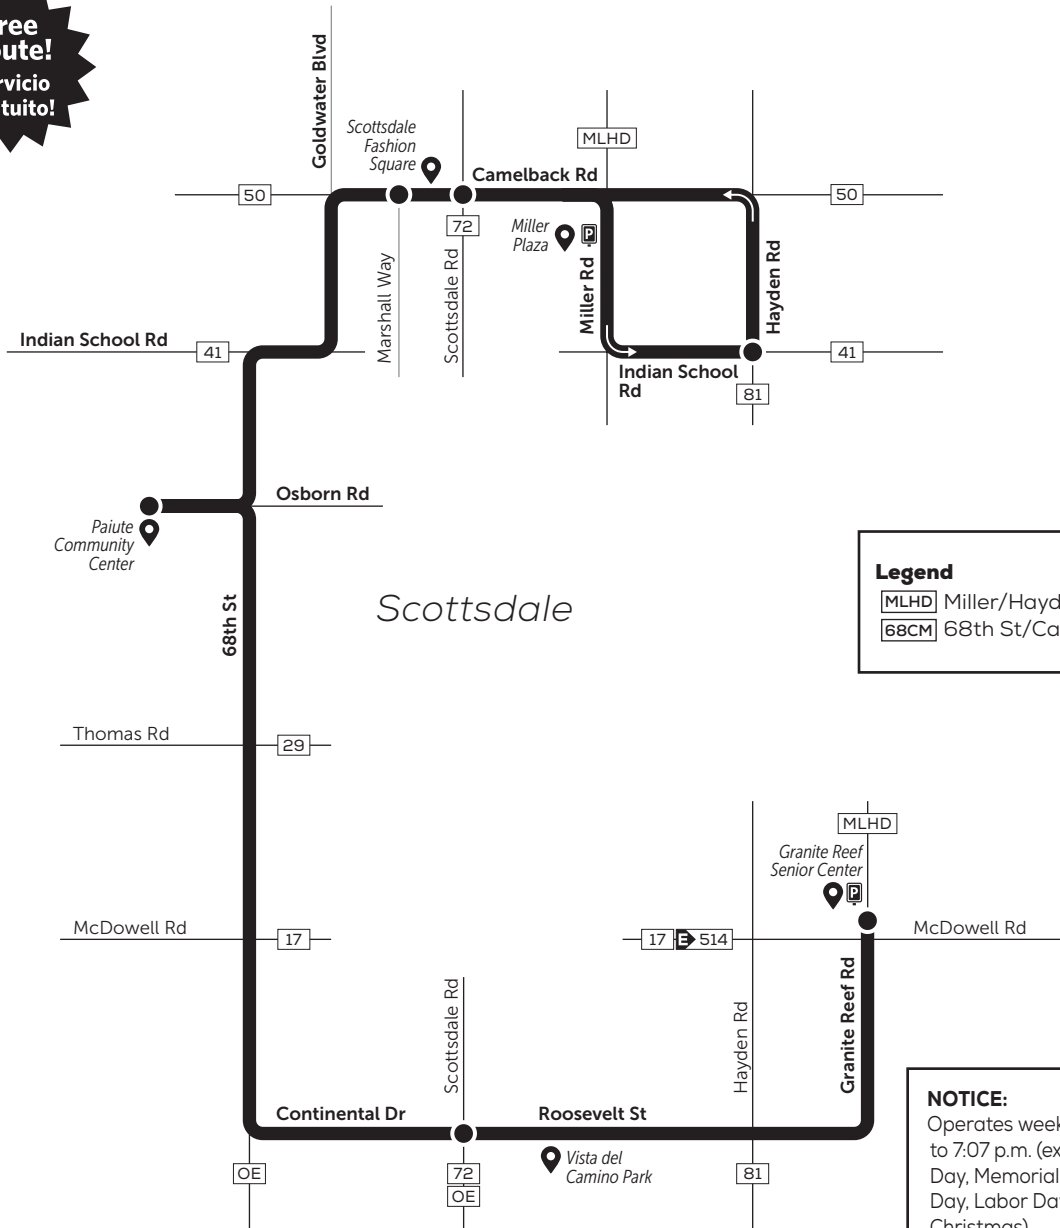

68th St/Camelback Rd (68CM)

Free Route!
¡Servicio Gratuito!

Legend

- MLHD Miller/Hayden Route
- 68CM 68th St/Camelback Rd Route

P **Park-and-Ride**
Granite Reef Senior Center Park-and-Ride, NW corner
McDowell Rd and Granite Reef Rd

AVISO:

Opera entre semana de 5:52 a.m. a 7:09 p.m.
(excepto en: Día de Año Nuevo, Día de la Conmemoración de los Caídos, 4 de Julio, Día del Trabajo, Día de Acción de Gracias y Navidad).

Park-and-Ride

A Miller Plaza, NW corner of Miller Rd and Montecito Ave
B Granite Reef Senior Center Park-and-Ride, NW corner
McDowell Rd and Granite Reef Rd

Monday-Friday Southbound Lunes a Viernes, Rumbo al sur

RAINTREE DR & NORTHSIGHT BLVD	MUSTANG TC	VIALINDA SENIOR CENTER	VIALINDA & FRANK LLOYD WRIGHT BLVD	VIALINDA SENIOR CENTER
6:02	6:21	6:32	6:38	6:45
6:22	6:41	6:52	6:58	7:05
6:41	7:01	7:12	7:19	7:26
7:00	7:21	7:32	7:39	7:46
7:20	7:41	7:52	7:59	8:06
7:40	8:01	8:12	8:19	8:26
8:00	8:21	8:32	8:39	8:46
8:20	8:41	8:52	8:59	9:06
8:40	9:01	9:12	9:19	9:26
9:00	9:21	9:32	9:39	9:46
9:20	9:41	9:52	9:59	10:06
9:40	10:01	10:12	10:19	10:27
10:00	10:21	10:32	10:39	10:47
10:20	10:41	10:52	10:59	11:07
10:40	11:01	11:12	11:19	11:27
11:00	11:21	11:32	11:39	11:47
11:20	11:41	11:52	11:59	12:07
11:40	12:01	12:12	12:19	12:27
12:00	12:21	12:32	12:39	12:47
12:20	12:41	12:52	12:59	1:06
12:40	1:01	1:12	1:19	1:26
1:00	1:21	1:32	1:39	1:46
1:20	1:41	1:52	1:59	2:06
1:40	2:01	2:12	2:19	2:26
2:00	2:21	2:32	2:39	2:46
2:20	2:41	2:52	2:59	3:06
2:40	3:01	3:12	3:19	3:26
3:00	3:21	3:32	3:39	3:46
3:20	3:41	3:52	3:59	4:06
3:40	4:01	4:12	4:19	4:26
4:00	4:21	4:32	4:39	4:46
4:20	4:41	4:52	4:59	5:06
4:40	5:01	5:12	5:19	5:26
5:00	5:21	5:32	5:39	5:46
5:20	5:41	5:52	5:59	6:06
5:40	6:01	6:12	6:19	6:26
6:00	6:21	6:32	6:39	6:46
6:20	6:41	6:52	6:59	7:06