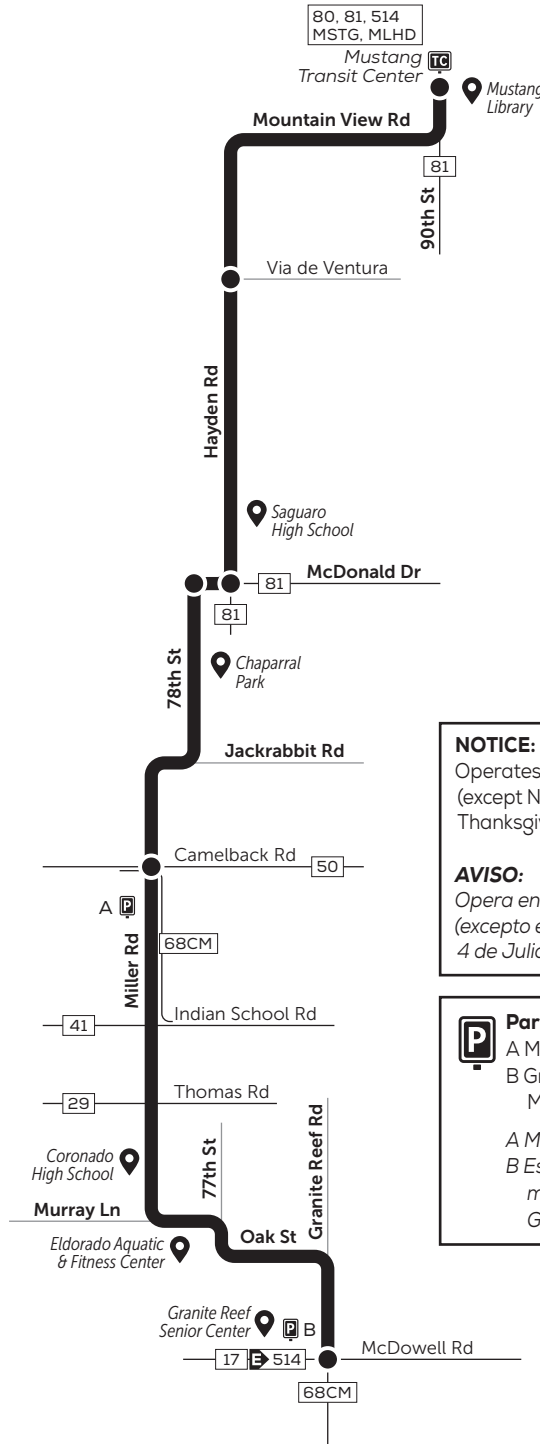

Scottsdale – Miller/Hayden (MLHD)

Free Route!
iServicio Gratuito!

Scottsdale

Legend

- MLHD Miller/Hayden Route
- MSTG Mustang Route
- 68CM 68th St/Camelback Rd Route

NOTICE:

Operates weekdays from 5:52 a.m. to 7:09 p.m.
(except New Year's Day, Memorial Day, Independence Day, Labor Day, Thanksgiving and Christmas).

AVISO:

Opera entre semana de 5:52 a.m. a 7:09 p.m.
(excepto en: Día de Año Nuevo, Día de la Conmemoración de los Caídos, 4 de Julio, Día del Trabajo, Día de Acción de Gracias y Navidad).

Park-and-Ride

A Miller Plaza, NW corner of Miller Rd and Montecito Ave
B Granite Reef Senior Center Park-and-Ride, NW corner
McDowell Rd and Granite Reef Rd

A Miller Plaza, esquina noroeste de Miller Rd y Montecito Ave
B Estacionamiento Park-and-Ride en el Centro para personas
mayores Granite Reef, esquina noroeste de McDowell Rd y
Granite Reef Rd